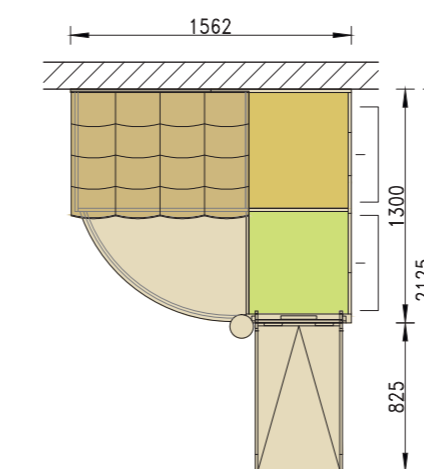

Breite: 2830 mm
Tiefe: 2120 mm
Höhe: 2250 mm
Podesthöhe: 150+320+480+640+800+960 mm
RP431003

Holzart:

BI Birke
BU Buche
BIW Birke - weiß
BUW Buche - weiß
EIW Eiche - weiß

Sinnespodest Mod. Feenburg 2

Das Podest, bei dem die Stufen mit verschiedenen Materialien (z.B.: Riffelplatte, Sisalteppich usw.) belegt sind, regt die Sinne der Kinder an. Mit allen Sicherheitsvorkehrungen. 1 Wellenaufgang. 2 mit Deckel verschließbare Wühlwannen.

Breite: 2800 mm
Tiefe: 2120 mm
Höhe: 2250 mm
Podesthöhe: 150+320+480+640+800+960 mm
RP432011

Holzart:

BI Birke
BU Buche
BIW Birke - weiß
BUW Buche - weiß
EIW Eiche - weiß

Ausführung in der Ecke eines Raumes

Ausführung an einer geraden Wand

Sinnespodest Äffchennest

Sinnespodest Mod. Äffchennest

Spielpodest über Eck mit Aufgang aus 3 Stufen mit verschiedenen Teppichen. Daneben ist eine hochklappbare Rutsche, oben ein kleines Häuschen mit Schindeldachoptik, mit einer kleinen Höhle zum Zurückziehen. Vor dem Häuschen ist eine Baumapplikation. Spiegel kann zusätzlich für die Rückseite bei den Rollwägen mit den Maßen 500x600 (WE400021) bestellt werden. Für die Höhle kann ein Teppich/Matte (TX403685) mit den Maßen 900x620 bestellt werden.

Breite: 1562 mm
Tiefe: 1300 + 825 mm
Höhe: 1440 mm
Podesthöhe: 150+300+450+600 mm
RP432001

Holzart:

BI Birke
BU Buche

Ausführung an einer geraden Wand

Sinnespodest Adlernest

Sinnespodest Mod. Adlernest

Das Podest, bei dem die Stufen mit verschiedenen Materialien (z.B.: Riffelplatte, Sisalteppich usw.) belegt sind, regt die Sinne der Kinder an. Mit allen Sicherheitsvorkehrungen. Inkl. Spielhaus. Eine Höhle dient als Rückzugsbereich.