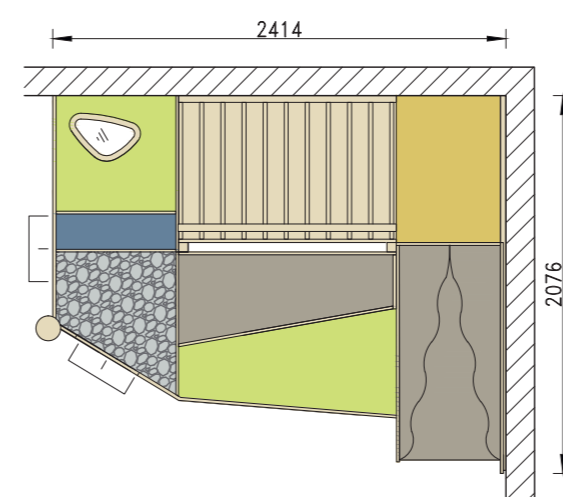

Holzart:

BI Birke
BU Buche

Ausführung in der Ecke eines Raumes