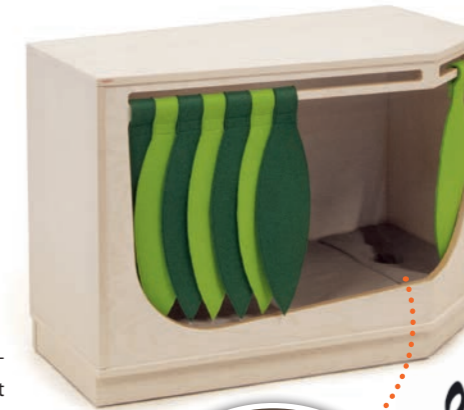

Höhe 650 mm

einBaum - Rückzug-Höhlenschrank

Ein offener Schrank mit Filz-Blättern als Sichtschutz für einen idealen Rückzugsbereich. Mit Holz-Rückwand.

Breite: 1000 mm

Tiefe: 535 mm

Höhe: 650 mm

PK033231

einBaum - Polster

Ein Polster für den Schrank PK033231. Schaumstoff RG 30/50 mit Kunstlederbezug (nicht abnehmbar), unten Antirutschmatte.

Breite: 962 mm

Tiefe: 477 mm

Höhe: 50 mm

PK033232

Höhe 720 mm

einBaum - Höhlenschrank mit Lauschbox

Ein offener Schrank mit Filz-Blättern als Sichtschutz für einen idealen Rückzugsbereich. Mit Lauschbox im Sockel, die z.B. mit MP3 Player und Lautsprechern bestückt werden können. Mit Holz-Rückwand. Lautsprecher sind extra zu bestellen (ZB033233).

Breite: 1000 mm

Tiefe: 535 mm

Höhe: 720 mm

PK033233

einBaum - Polster

2-teiliger Polster für den Schrank PK033233. Mit Loch für Lautsprecher. Schaumstoff RG 30/50 mit Kunstlederbezug (nicht abnehmbar), unten Antirutschmatte.

Breite: 952 mm

Tiefe: 467 mm

Höhe: 50 mm

PK033234

mit Lauschbox

Blätter Schränke

Höhe 650 mm

einBaum - Schrank

Ein offener Schrank mit Filz-Blättern als Sichtschutz für einen idealen Rückzugsbereich. Ohne Rückwand.

Breite: 830 mm

Tiefe: 534 mm

Höhe: 650 mm

PK033230

Höhe 875 mm

einBaum - Schrank

Der Schrank ist an zwei Seiten offen und ideal zum Durchkrabbeln.

Breite: 830 mm

Tiefe: 534 mm

Höhe: 875 mm

PK033215

einBaum - Schrank

An den Filzblättern sind verschiedene Materialien wie zb. Leder, Spiegelfolie, Klettfläche und Filzknöpfe angebracht.

Breite: 830 mm

Tiefe: 534 mm

Höhe: 875 mm

PK033216