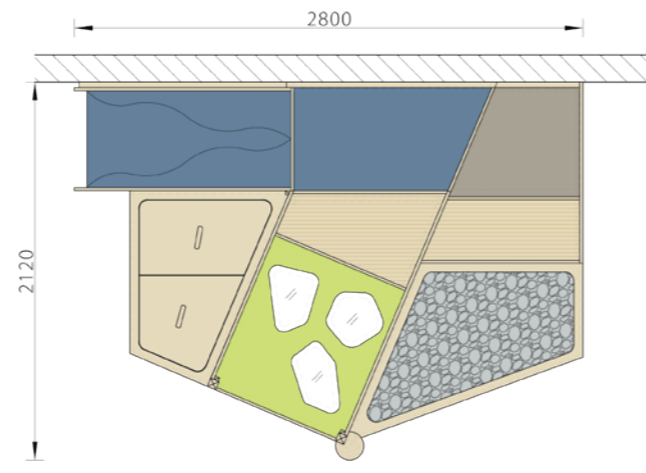

Breite: 2830 mm
Tiefe: 2120 mm
Höhe: 2250 mm
Podesthöhe: 150+320+480+640+800+960 mm
RP431003

Holzart:

BI Birke
BU Buche
BIW Birke - weiß
BUW Buche - weiß
EIW Eiche - weiß

Sinnespodest Mod. Feenburg 2

Das Podest, bei dem die Stufen mit verschiedenen Materialien (z.B.: Riffelplatte, Sisalteppich usw.) belegt sind, regt die Sinne der Kinder an. Mit allen Sicherheitsvorkehrungen. 1 Wellenaufgang. 2 mit Deckel verschließbare Wühlwannen.

Breite: 2800 mm
Tiefe: 2120 mm
Höhe: 2250 mm
Podesthöhe: 150+320+480+640+800+960 mm
RP432011

Holzart:

BI Birke
BU Buche
BIW Birke - weiß
BUW Buche - weiß
EIW Eiche - weiß

Ausführung in der Ecke eines Raumes

Ausführung an einer geraden Wand

Sinnespodest Äffchennest

Sinnespodest Mod. Äffchennest

Spielpodest über Eck mit Aufgang aus 3 Stufen mit verschiedenen Teppichen. Daneben ist eine hochklappbare Rutsche, oben ein kleines Häuschen mit Schindeldachoptik, mit einer kleinen Höhle zum Zurückziehen. Vor dem Häuschen ist eine Baumapplikation. Spiegel kann zusätzlich für die Rückseite bei den Rollwägen mit den Maßen 500x600 (WE400021) bestellt werden. Für die Höhle kann ein Teppich/Matte (TX403685) mit den Maßen 900x620 bestellt werden.