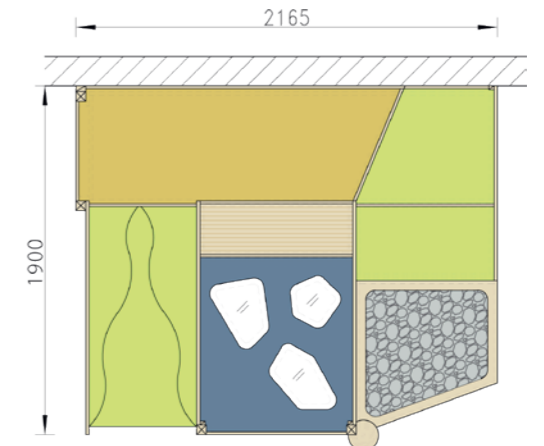

Breite: 2165 mm

Tiefe: 1900 mm

Höhe: 2234 mm

Podesthöhe: 150+320+480+640+800+960 mm

RP432012

Holzart:

BI Birke
BU Buche
BIW Birke - weiß
BUW Buche - weiß
EIW Eiche - weiß

Ausführung an einer geraden Wand