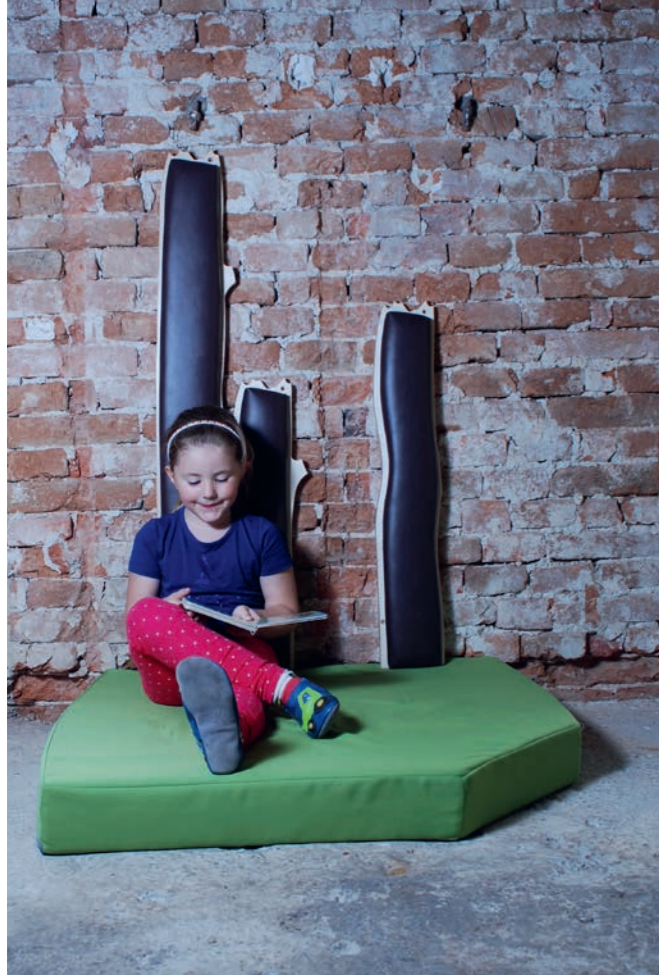

Die **Wände** haben alle **Hände** voll zu tun

Rückenlehnen zum gemütlichen Anlehnen. Um ein interessantes Buch zu lesen oder einfach nur um etwas zu Entspannen. Bezug und Farbe laut Kollektion.