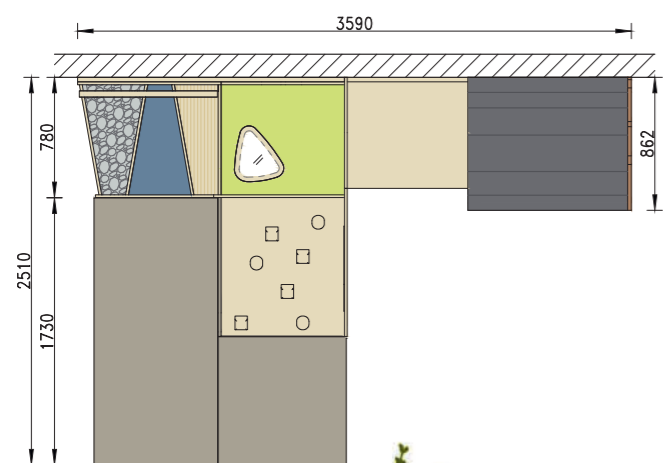

Matte für Höhle. Bezug in Kunstleder, nicht abnehmbar. Antirutschmatte an der Unterseite. Farben lt. aktueller Kollektion.

Breite: 800 mm

Tiefe: 700 mm

Höhe: 25 mm

TX501285

Ausführung an einer geraden Wand