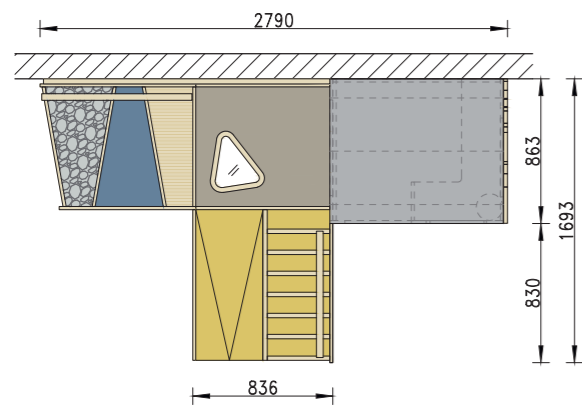

Breite: 830 mm

Tiefe: 534 mm

Höhe: 875 mm

PK033216

Höhe 875 mm

einBaum-Eckschrank mit Beleuchtung

Mit einem viereckigen Ein- und Ausgang an zwei gegenüberliegenden Seiten. An beiden Eingängen wirken die Lichteffekte durch in den Boden eingelassene LED Lichter, die Farbe kann durch eine mitgelieferte Fernbedienung in den RGB Farben gesteuert werden.

Breite: 1562 mm
Tiefe: 1300 + 825 mm
Höhe: 1440 mm
Podesthöhe: 150+300+450+600 mm
RP432001

Holzart:

BI Birke
BU Buche

Ausführung an einer geraden Wand

Sinnespodest Adlernest

Sinnespodest Mod. Adlernest

Das Podest, bei dem die Stufen mit verschiedenen Materialien (z.B.: Riffelplatte, Sisalteppich usw.) belegt sind, regt die Sinne der Kinder an. Mit allen Sicherheitsvorkehrungen. Inkl. Spielhaus. Eine Höhle dient als Rückzugsbereich.

Breite: 2790 mm

Tiefe: 1693 mm

Höhe: 2094 mm

Podesthöhe: 600+1100 mm

RP432031

Holzart:

BI Birke
BU Buche

Ausführung an einer geraden Wand