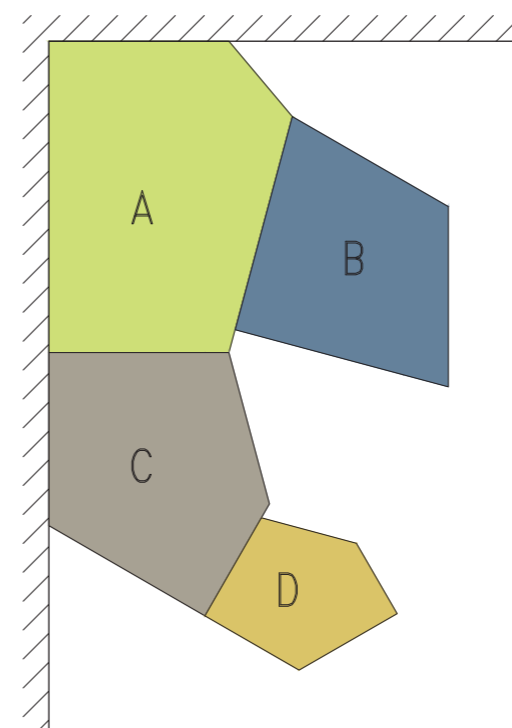

einBaum - flussStein D

Breite: 709 mm
Tiefe: 557 mm
PK034003

Viele Stellvarianten möglich!

ein Tischlein steht im Walde...

Tisch Modell Allround

Der Alleskönner unter den Tischen. Eine starke und robuste Tischplatte mit einem echten Furnierholzkern in Verbindung mit einem extra stabilen, zargenlosen Tischunterbau (Rundfuß, fahrbar, höhenverstellbar,...) nach den verfügbaren Varianten.