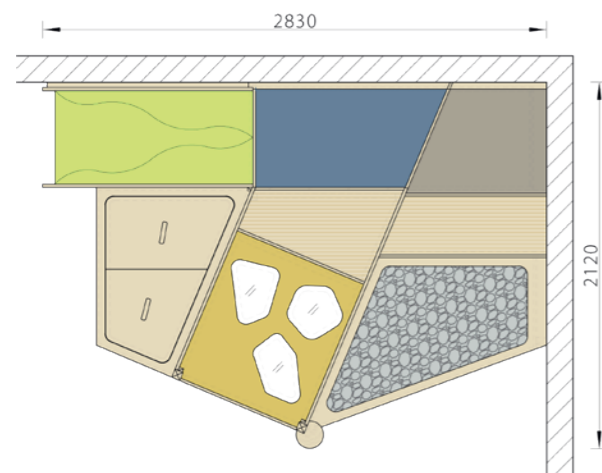

Breite: 2830 mm
Tiefe: 2120 mm
Höhe: 2250 mm
Podesthöhe: 150+320+480+640+800+960 mm
RP431003

Holzart:

BI Birke
BU Buche
BIW Birke - weiß
BUW Buche - weiß
EIW Eiche - weiß

Sinnespodest Mod. Feenburg 2

Das Podest, bei dem die Stufen mit verschiedenen Materialien (z.B.: Riffelplatte, Sisalteppich usw.) belegt sind, regt die Sinne der Kinder an. Mit allen Sicherheitsvorkehrungen. 1 Wellenaufgang. 2 mit Deckel verschließbare Wühlwannen.

Breite: 2800 mm
Tiefe: 2120 mm
Höhe: 2250 mm
Podesthöhe: 150+320+480+640+800+960 mm
RP432011

Holzart:

BI Birke
BU Buche
BIW Birke - weiß
BUW Buche - weiß
EIW Eiche - weiß

Ausführung in der Ecke eines Raumes