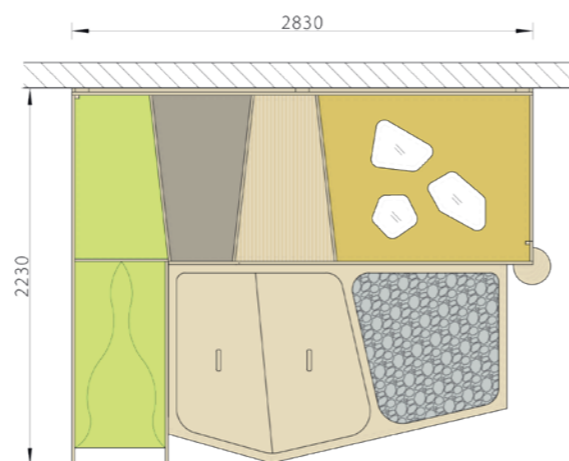

Breite: 2830 mm
Tiefe: 2230 mm
Höhe: 2260 mm
Podesthöhe: 600+720+840+960 mm

RP431005

Holzart:

BI Birke
BU Buche
BIW Birke - weiß
BUW Buche - weiß
EIW Eiche - weiß

Ausführung in der Ecke eines Raumes

Sinnespodest Mod. Fuchsstube 2

Breite: 2830 mm
Tiefe: 2230 mm
Höhe: 2260 mm
Podesthöhe: 600+720+840+960 mm

RP432004

Holzart:

BI Birke
BU Buche
BIW Birke - weiß
BUW Buche - weiß
EIW Eiche - weiß

Ausführung an einer geraden Wand

Sinnespodest Hörnchenbau