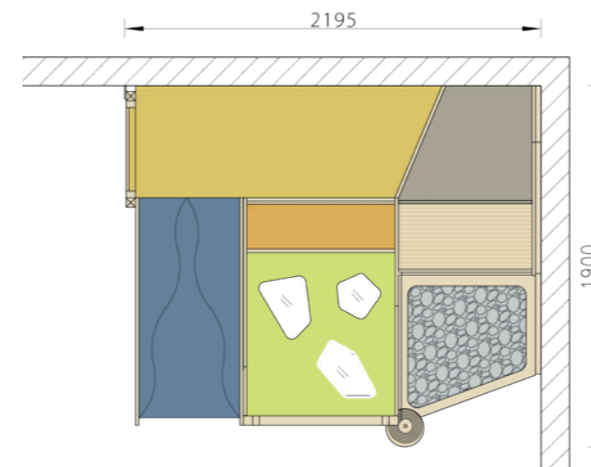

Breite: 952 mm

Tiefe: 467 mm

Höhe: 50 mm

PK033234

Detail Lauschbox

mit Lauschbox

Blätter Schränke

Höhe 650 mm

Breite: 2195 mm

Tiefe: 1900 mm

Höhe: 2234 mm

Podesthöhe: 150+320+480+640+800+960 mm

RP431004

Holzart:

BI Birke
BU Buche
BIW Birke - weiß
BUW Buche - weiß
EIW Eiche - weiß

Ausführung in der Ecke eines Raumes