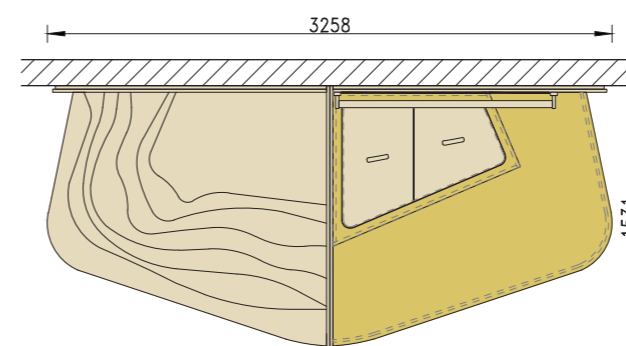

Ausführung an einer geraden Wand