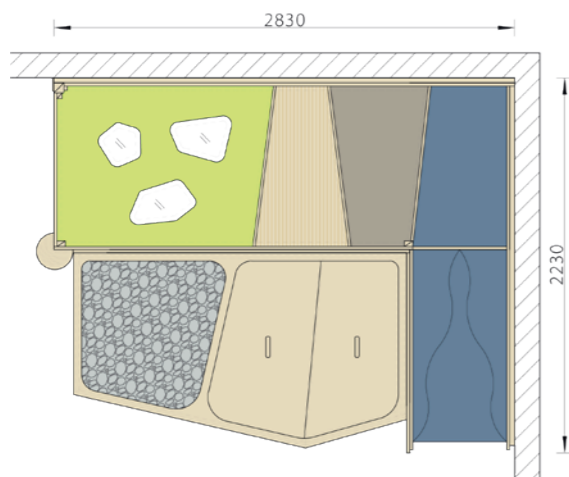

Breite: 2165 mm

Tiefe: 1900 mm

Höhe: 2234 mm

Podesthöhe: 150+320+480+640+800+960 mm

RP432012

Holzart:

BI Birke
BU Buche
BIW Birke - weiß
BUW Buche - weiß
EIW Eiche - weiß

Ausführung an einer geraden Wand

Breite: 2830 mm
Tiefe: 2230 mm
Höhe: 2260 mm
Podesthöhe: 600+720+840+960 mm

RP431005

Holzart:

BI Birke
BU Buche
BIW Birke - weiß
BUW Buche - weiß
EIW Eiche - weiß

Ausführung in der Ecke eines Raumes

Sinnespodest Mod. Fuchsstube 2