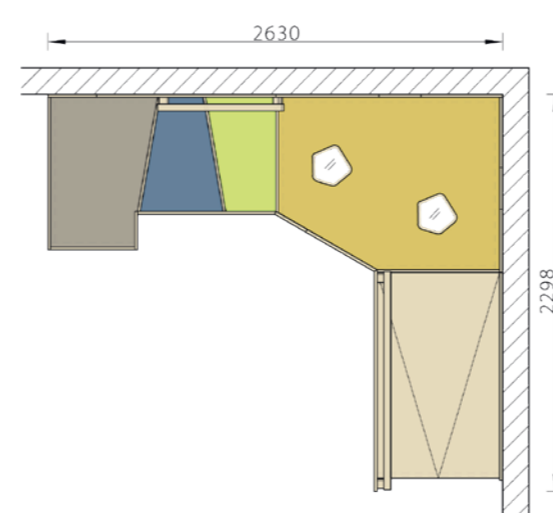

Ausführung in der Ecke eines Raumes