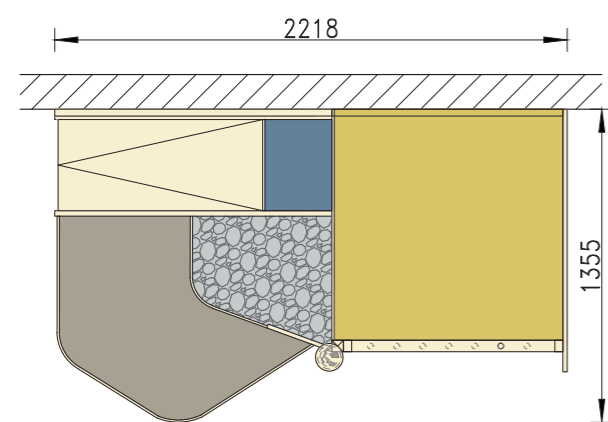

Ausführung an einer geraden Wand