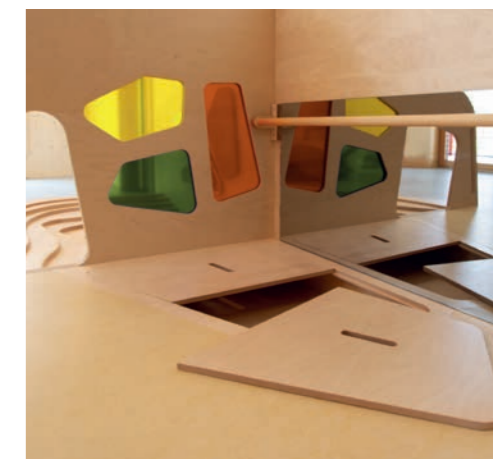

Ausführung an einer geraden Wand